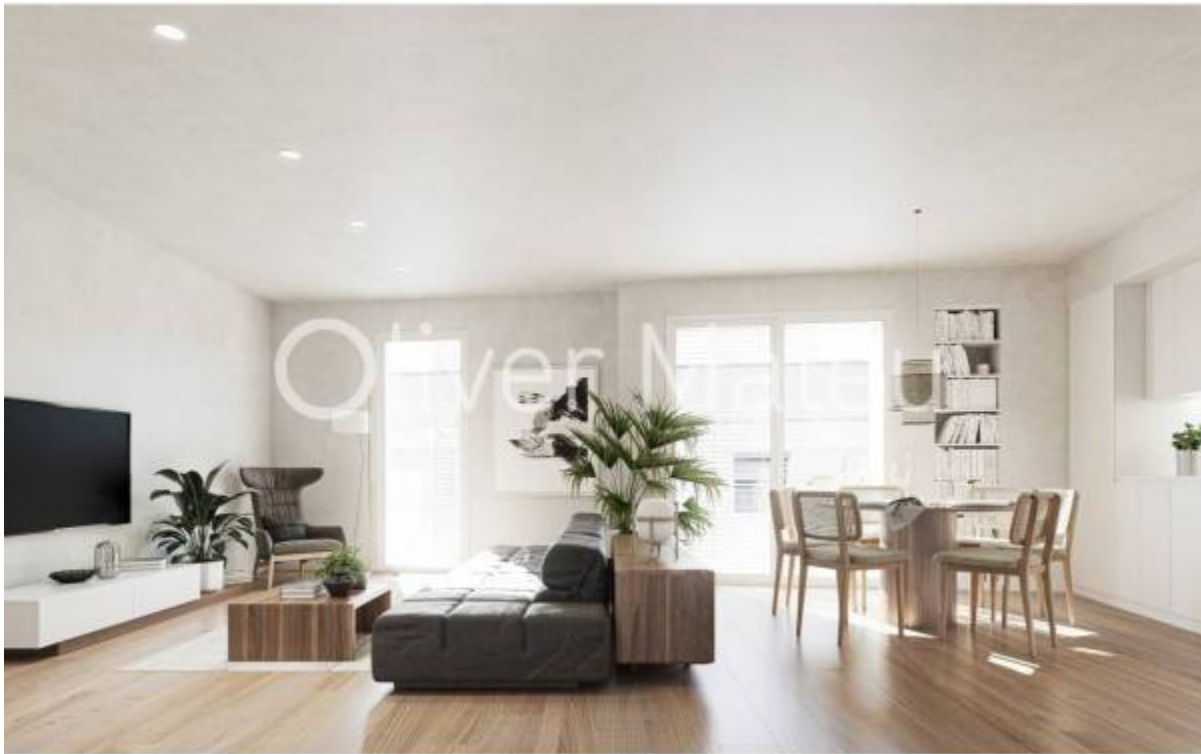

"ÁTICO A ESTRENAR CON PARKING Y SOLARIUM"

Palma de Mallorca - Amanecer

Ref: 037179

 65 m²

 2

 2

276.000 €

INFO: ZONA: Ubicado en la parte nueva del barrio Amanecer, en un entorno residencial rodeado de todos los equipamientos necesarios para tu día a día. Junto a tu casa encontrarás el nuevo Pabellón Deportivo y las Piscinas Municipales Son Hugo. **A ESTRENAR:** Ático de 80m², dispone de 2 dormitorios de (12m²/12m²) con baño en suite, salón-comedor de 30m² con cocina integrada, 1 baño, 1 aseo y lavadero. **CALIDADES:** suelos de parquet, carpintería exterior de aluminio, puertas interiores lacadas, encimera tipo silestone, placa de inducción, horno y campana extractora, aire acondicionado frío-calor vía conducto, armarios empotrados. **EDIFICIO:** con ascensor, patio comunitario con zona de barbacoa, asientos y jardineras integrado en la Arquitectura del conjunto. **GARAJE:** Incluye 1 plaza de parking (10m²) y 1 trastero (3m²). **FINALIZACIÓN DE OBRA - JUNIO 2021**